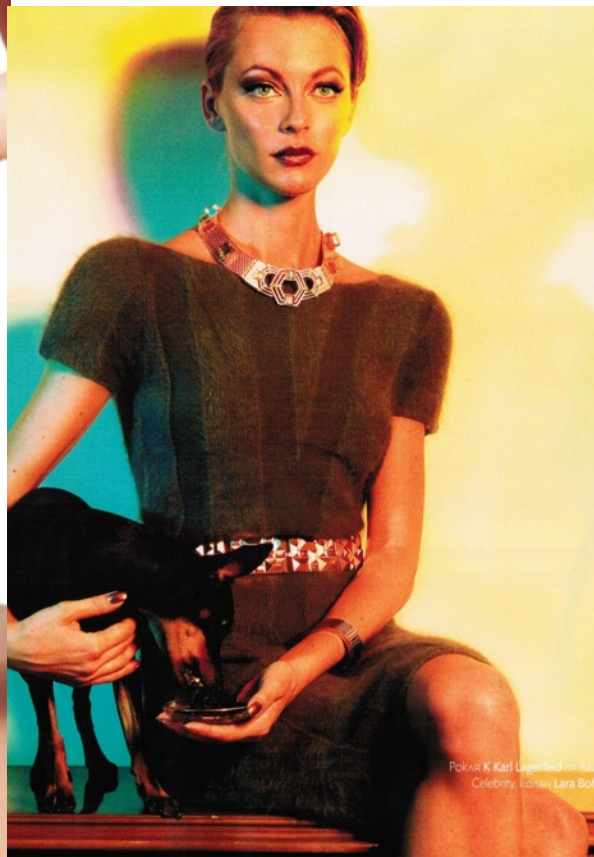

BONNI

Größe 177cm
Konfektion 34-36
Brust 84
Taille 60
Hüfte 88
Schuhe 39
Augen blau
Haare blond

shine
management
0201-50776633

POKAR K Karl Lagerfeld
Celebrity, Können Lara Bohlen