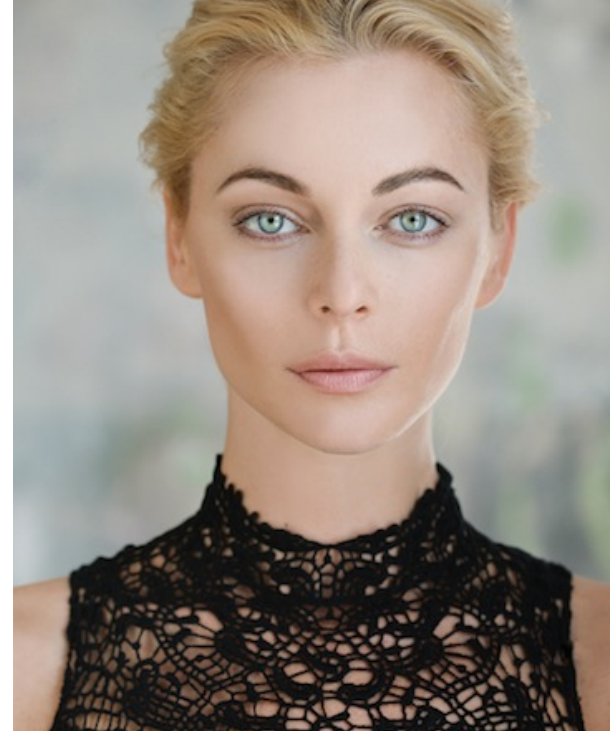

BONNI

Größe 177cm
Konfektion 34-36
Brust 84
Taille 60
Hüfte 88
Schuhe 39
Augen blau
Haare blond

shine
management
0201-50776633

POKAR K Karl Lagerfeld
Celebrity, Können Lara Bohlen